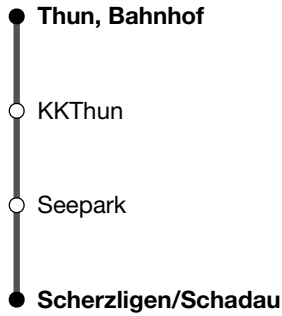

Fahrplan

Gültig für die Seesperre

1

Thun, Bahnhof - Thun, Scherzligen/Schadau

MONTAG - FREITAG

Thun, Bahnhof	06.04	06.34	07.04	07.34	08.04	08.34	09.04	09.34
Thun, KKThun	06.09	06.39	07.09	07.39	08.09	08.39	09.09	09.39
Thun, Seepark	06.09	06.39	07.09	07.39	08.09	08.39	09.09	09.39
Thun, Scherzligen/Schadau	06.11	06.41	07.11	07.41	08.11	08.41	09.11	09.41

MONTAG - FREITAG

Thun, Bahnhof	10.04	10.34	11.04	11.34	12.04	12.34	13.04	13.34
Thun, KKThun	10.09	10.39	11.09	11.39	12.09	12.39	13.09	13.39
Thun, Seepark	10.09	10.39	11.09	11.39	12.09	12.39	13.09	13.39
Thun, Scherzligen/Schadau	10.11	10.41	11.11	11.41	12.11	12.41	13.11	13.41